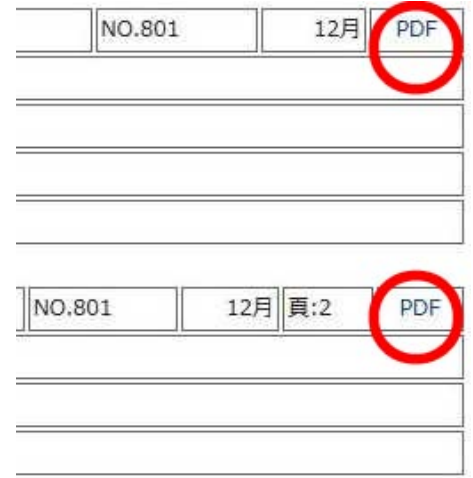

- ③ 100 不思議シリーズ
  画面の⑤をクリックすると『100 不思議シリーズ』画面に進みます。その画面で閲覧したい本の表紙をクリックして閲覧します。