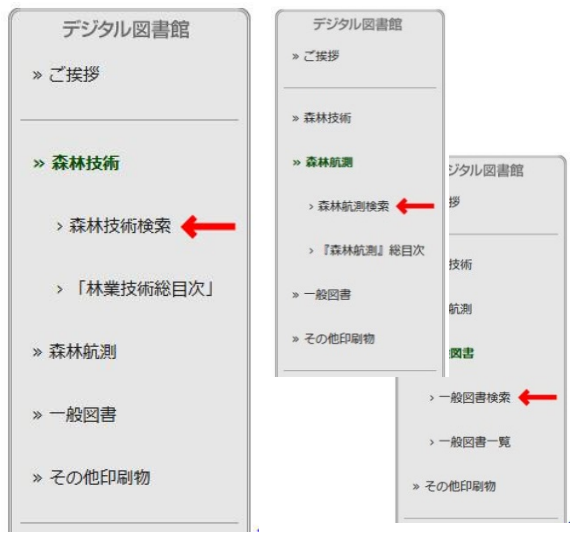

日林協デジタル図書館 TOP ページからの使い方

こちらのロゴをクリックすると、日林協本体の TOP ページが開きます

このロゴをクリックすると、どこからでもこの TOP ページに戻れます

A. 検索画面への進みかた

- ① 森林技術(林業技術、こだま、興林こだま)
 - ② 森林航測
 - ③ 日林協の一般図書
 - ④ その他印刷物
- それぞれのカテゴリーごとで検索ができます。

①～④の各項をクリックして次の画面に進むと、左側サブナビ欄に「森林技術検索」(または「森林航測検索」「一般図書検索」「報告書の検索」「その他の検索」)が表示されます(下図←)。さらにそれをクリックして、各検索画面へ進んでください。

※検索方法の詳細は、各検索画面にある「**検索のしかた**」をクリックして確認願います。

B. 閲覧のしかた

- ① 雑誌(森林技術、林業技術)は、左欄 A の手順で検索した結果、PDF と表示された雑誌は、PDF をクリックして、閲覧できます。(下図○部分)
- ② アップ済の雑誌は、森林技術頁の写真右下の【アップ済の雑誌を巻号指定でご覧になりたい方はこちらから】をクリックした先の画面からでも閲覧可能です。