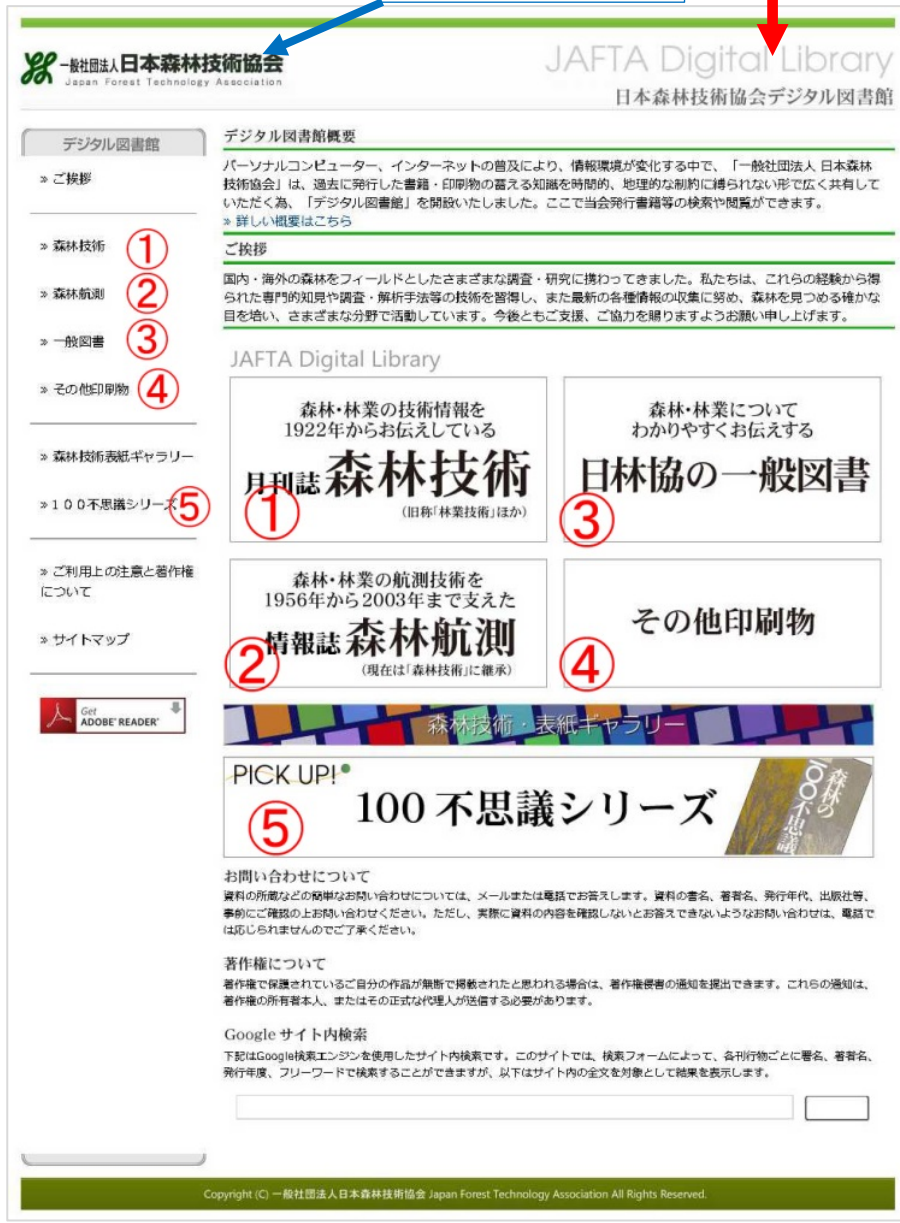

B. 閲覧のしかた

- ① 雑誌(森林技術、林業技術)は、左欄 A の手順で検索した結果、PDF と表示された雑誌は、PDF をクリックして、閲覧できます。(下図○部分)
- ② アップ済の雑誌は、森林技術頁の写真右下の【アップ済の雑誌を巻号指定でご覧になりたい方はこちらから】をクリックした先の画面からでも閲覧可能です。